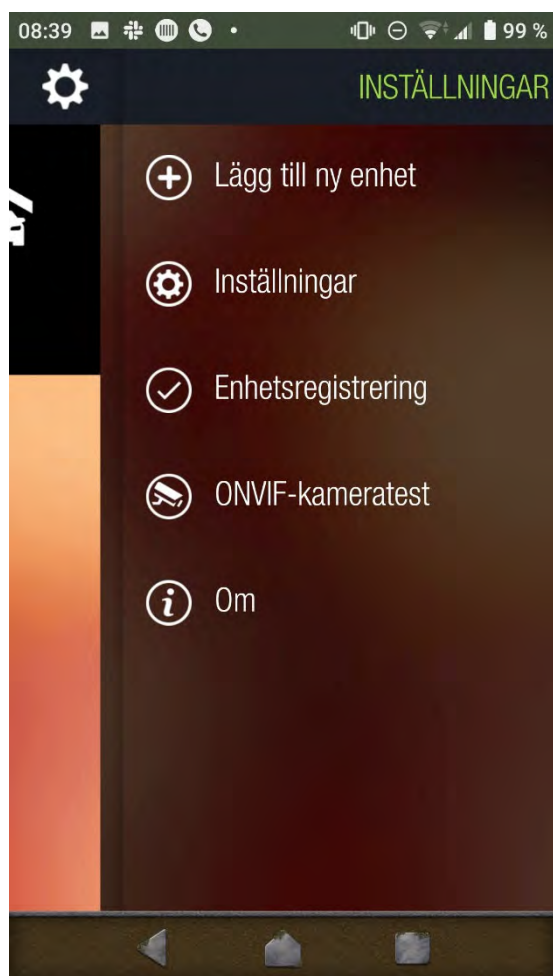

APP för mobiltelefon

Appen kan dels användas för att administrera GSM-enheten istället för att göra det med PC-programmet, men kan även användas för att öppna grinden av respektive användare. Appen hämtas fritt i Playbutik eller AppStore under namnet Gate Control PRO (Tell).

Ändra språk till Svenska under "Inställningar".

För att lägga till modulen i appen väljer man "Lägg till ny enhet" och väljer "Genom SMS" och trycker på Next.

- Välj Skicka SMS
- Din app för att skicka SMS kommer att visas
- Skriv in telefonnumret på det SIM-kort som är installerat i modulen som mottagare.
- Invänta svar på ditt SMS
- Kopiera hela svaret och klistra in i rutan för Registreringnyckel och klicka på Validera meddelande.
- När processen är klar ser man en ny knapp i appen (Gate), ett snabbt tryck på den så visas den med grön bakgrund.
- Klickar man på "Porten öppnar" så öppnas porten/grinden, är man administratör får man en knapp längst upp till höger i appen som innehåller menyn för administrering.
- Ändra tex namn och symbol med tryck på "Ändra" för de olika symbolerna vid fler symboler i appen.